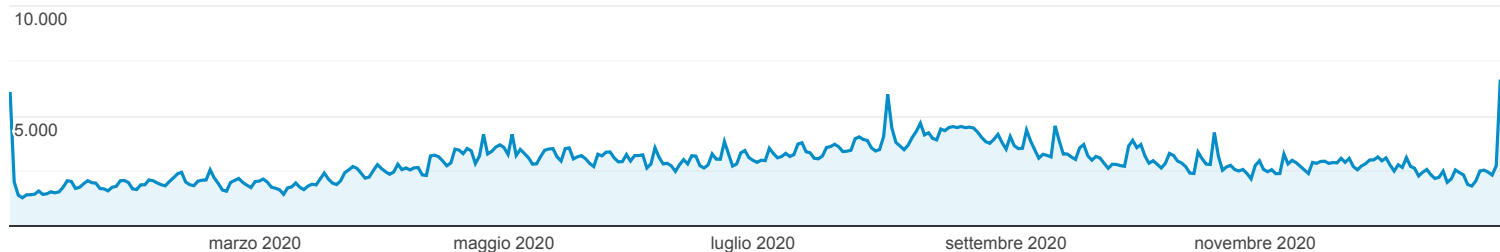

## Panoramica del pubblico

Tutti gli utenti  
100,00% Utenti

1 gen 2020 - 31 dic 2020

### Panoramica

Utenti

Utenti

948.185

Nuovi utenti

936.693

Sessioni

1.113.029

Numero di sessioni per utente

1,17

Visualizzazioni di pagina

1.362.511

Pagine/sessione

1,22

Durata sessione media

00:00:45