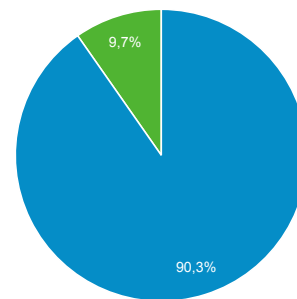

### Panoramica

Utenti

Utenti

948.185

Nuovi utenti

936.693

Sessioni

1.113.029

Numero di sessioni per utente

1,17

Visualizzazioni di pagina

1.362.511

Pagine/sessione

1,22

Durata sessione media

00:00:45

Frequenza di rimbalzo

88,87%

New Visitor Returning Visitor

Lingua	Utenti	% Utenti
1. it-it	544.977	57,29%
2. it	290.094	30,50%
3. en-us	60.110	6,32%
4. en-gb	16.810	1,77%
5. fr-fr	3.764	0,40%
6. en	3.397	0,36%
7. de-de	3.167	0,33%
8. es-es	2.504	0,26%
9. de	2.472	0,26%
10. fr	1.742	0,18%